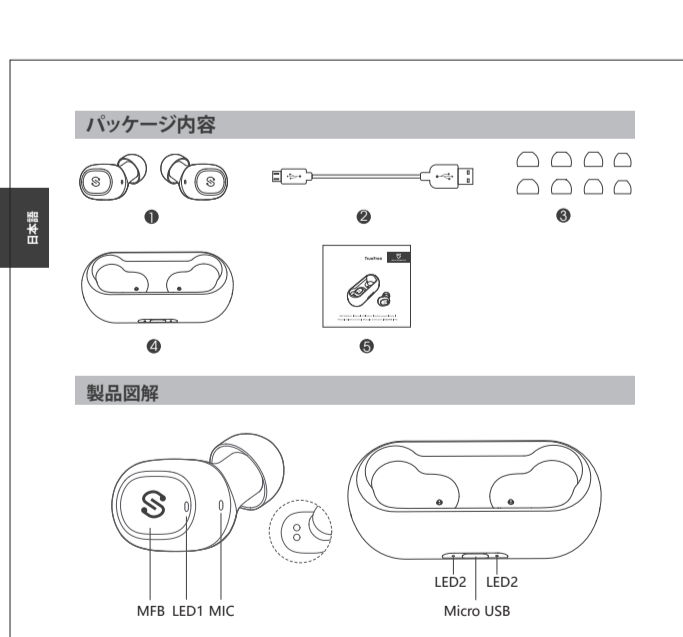

Specificazioni	
Specificazioni	Specificazioni: 50mAh (MPB), 50mAh (ACP)
Specificazioni	Specificazioni: 300mAh
Specificazioni	Specificazioni: 1.5 hours
Specificazioni	Specificazioni: 300mAh
Specificazioni	Specificazioni: 300mAh
Specificazioni	Specificazioni: 300mAh