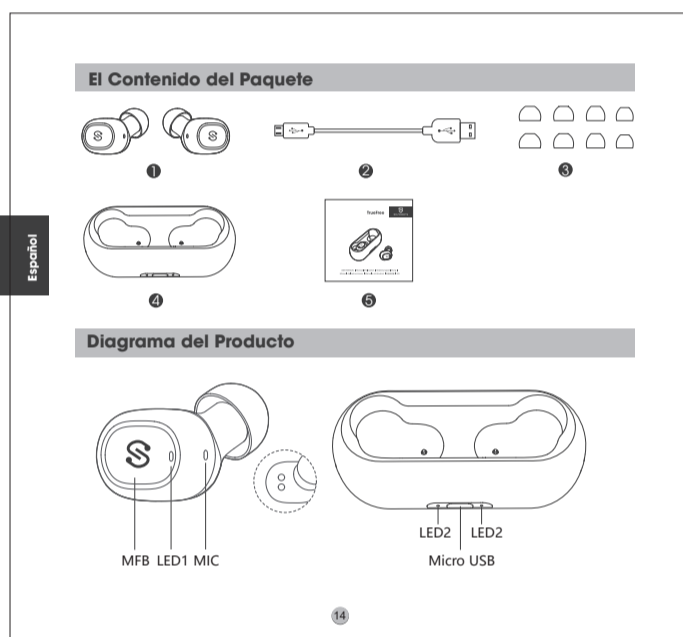

| | |
|---------------|---|
| Spezifikation | |
| Spezifikation | Spezifikation: 50mAh (MPB), 50mAh (ACP) |
| Spezifikation | Spezifikation: 300mAh |
| Spezifikation | Spezifikation: 1.5 hours |
| Spezifikation | Spezifikation: 300mAh |
| Spezifikation | Spezifikation: 300mAh |
| Spezifikation | Spezifikation: 300mAh |