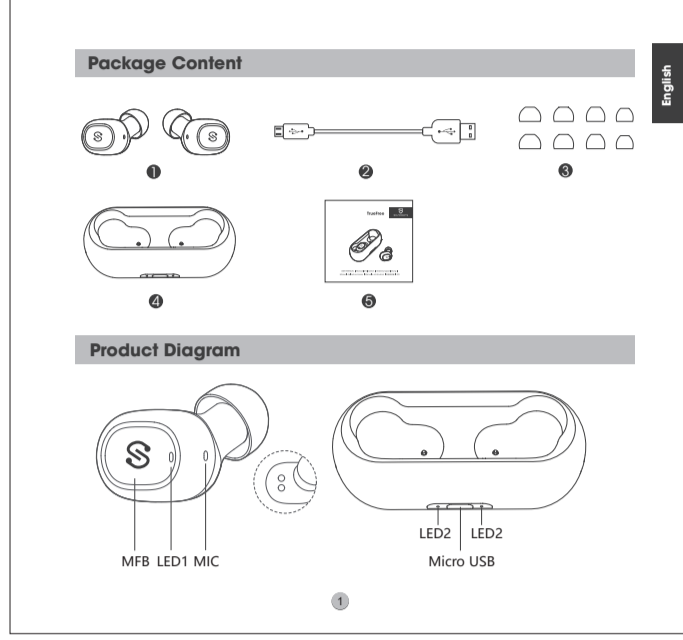

Contents	
English	1 - 7
Deutsch	8-13
Español	14-19
Franciais	20-26
Italiano	27-33
日本語	34-40
中文	41-48

Specifications	
Battery Mode	Battery: 50mAh (MPB), 50mAh (ACP)
Charging Case	Capacity: 300mAh
Charging Time	1.5 hours (both earbuds)
Charging Case Capacity	300mAh
Charging Case Capacity	300mAh
Charging Case Capacity	300mAh
Charging Case Capacity	300mAh

Spezifikation	
Spezifikation	Spezifikation: 50mAh (MPB), 50mAh (ACP)
Spezifikation	Spezifikation: 300mAh
Spezifikation	Spezifikation: 1.5 hours
Spezifikation	Spezifikation: 300mAh
Spezifikation	Spezifikation: 300mAh
Spezifikation	Spezifikation: 300mAh

Especificaciones	
Especificaciones	Especificaciones: 50mAh (MPB), 50mAh (ACP)
Especificaciones	Especificaciones: 300mAh
Especificaciones	Especificaciones: 1.5 hours
Especificaciones	Especificaciones: 300mAh
Especificaciones	Especificaciones: 300mAh
Especificaciones	Especificaciones: 300mAh

Spécifications	
Spécifications	Spécifications: 50mAh (MPB), 50mAh (ACP)
Spécifications	Spécifications: 300mAh
Spécifications	Spécifications: 1.5 hours
Spécifications	Spécifications: 300mAh
Spécifications	Spécifications: 300mAh
Spécifications	Spécifications: 300mAh

Specificazioni	
Specificazioni	Specificazioni: 50mAh (MPB), 50mAh (ACP)
Specificazioni	Specificazioni: 300mAh
Specificazioni	Specificazioni: 1.5 hours
Specificazioni	Specificazioni: 300mAh
Specificazioni	Specificazioni: 300mAh
Specificazioni	Specificazioni: 300mAh

仕様	
仕様	仕様: 50mAh (MPB), 50mAh (ACP)
仕様	仕様: 300mAh
仕様	仕様: 1.5 hours
仕様	仕様: 300mAh
仕様	仕様: 300mAh
仕様	仕様: 300mAh

规格	
规格	规格: 50mAh (MPB), 50mAh (ACP)
规格	规格: 300mAh
规格	规格: 1.5 hours
规格	规格: 300mAh
规格	规格: 300mAh
规格	规格: 300mAh