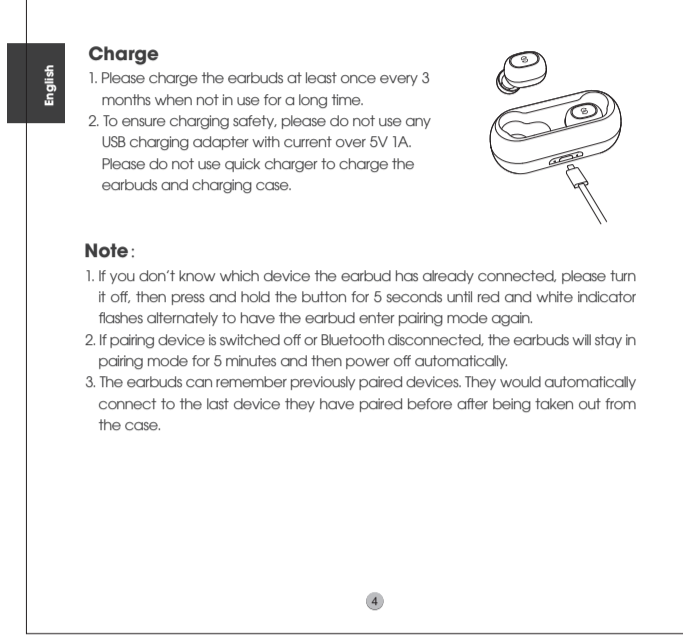

| | |
|---------------|---|
| Spezifikation | |
| Spezifikation | Spezifikation: 50mAh (MPB), 50mAh (ACP) |
| Spezifikation | Spezifikation: 300mAh |
| Spezifikation | Spezifikation: 1.5 hours |
| Spezifikation | Spezifikation: 300mAh |
| Spezifikation | Spezifikation: 300mAh |
| Spezifikation | Spezifikation: 300mAh |