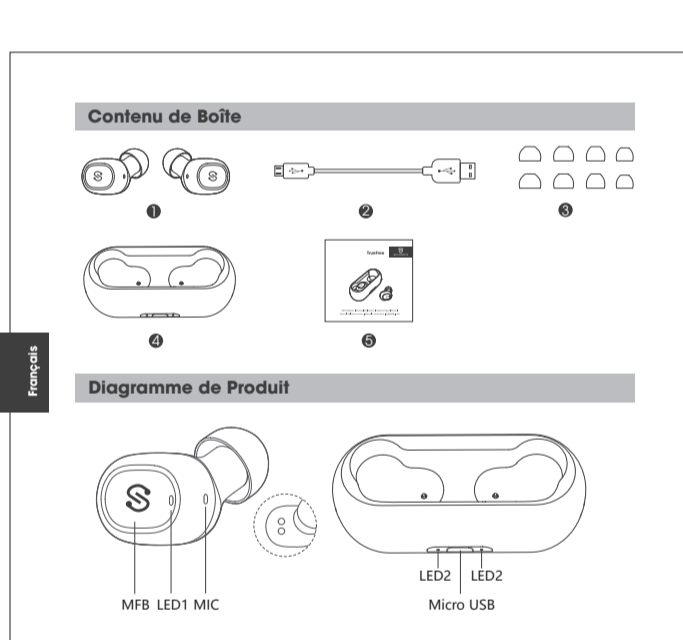

Especificaciones	
Especificaciones	Especificaciones: 50mAh (MPB), 50mAh (ACP)
Especificaciones	Especificaciones: 300mAh
Especificaciones	Especificaciones: 1.5 hours
Especificaciones	Especificaciones: 300mAh
Especificaciones	Especificaciones: 300mAh
Especificaciones	Especificaciones: 300mAh