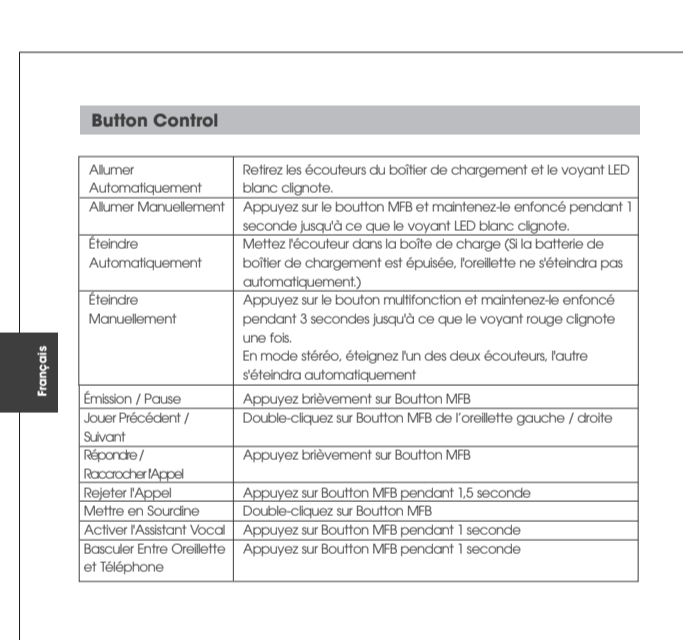

Spécifications	
Spécifications	Spécifications: 50mAh (MPB), 50mAh (ACP)
Spécifications	Spécifications: 300mAh
Spécifications	Spécifications: 1.5 hours
Spécifications	Spécifications: 300mAh
Spécifications	Spécifications: 300mAh
Spécifications	Spécifications: 300mAh