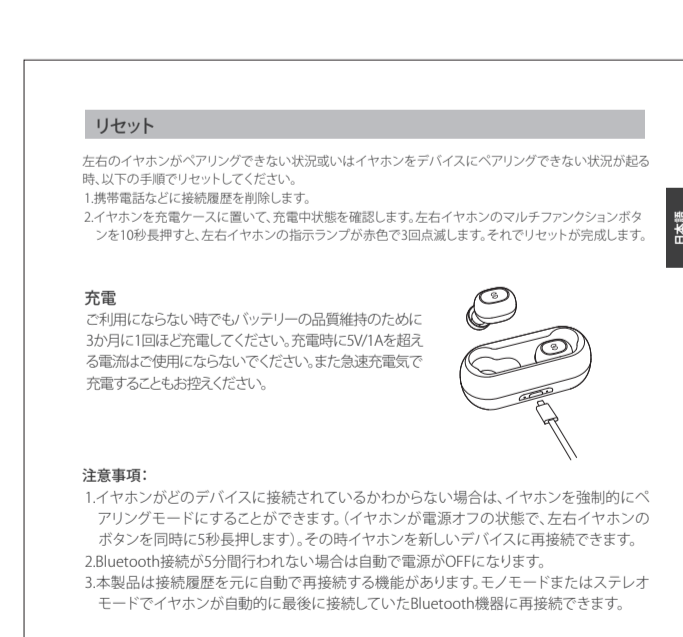

仕様	
仕様	仕様: 50mAh (MPB), 50mAh (ACP)
仕様	仕様: 300mAh
仕様	仕様: 1.5 hours
仕様	仕様: 300mAh
仕様	仕様: 300mAh
仕様	仕様: 300mAh