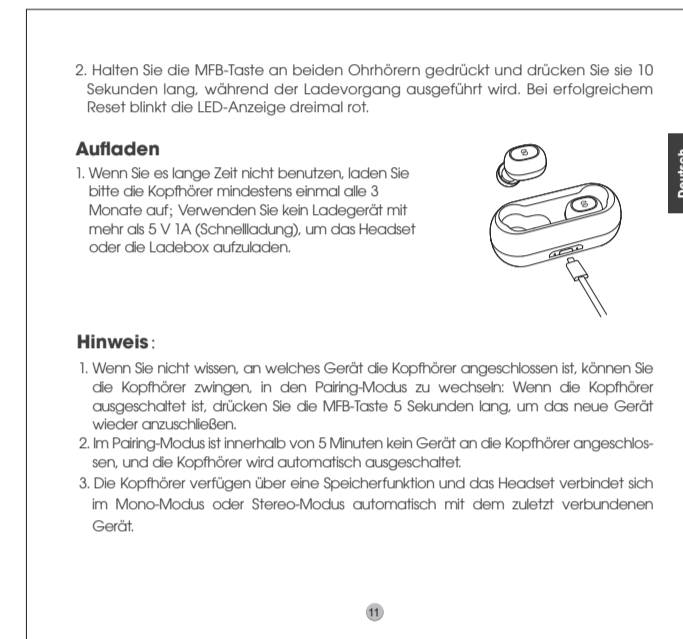

| | |
|---------------|---|
| Spezifikation | |
| Spezifikation | Spezifikation: 50mAh (MPB), 50mAh (ACP) |
| Spezifikation | Spezifikation: 300mAh |
| Spezifikation | Spezifikation: 1.5 hours |
| Spezifikation | Spezifikation: 300mAh |
| Spezifikation | Spezifikation: 300mAh |
| Spezifikation | Spezifikation: 300mAh |