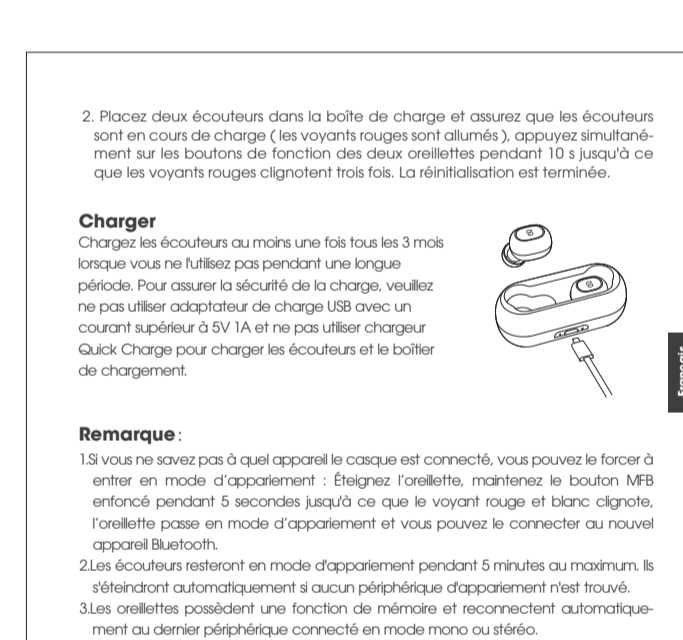

Spécifications	
Spécifications	Spécifications: 50mAh (MPB), 50mAh (ACP)
Spécifications	Spécifications: 300mAh
Spécifications	Spécifications: 1.5 hours
Spécifications	Spécifications: 300mAh
Spécifications	Spécifications: 300mAh
Spécifications	Spécifications: 300mAh