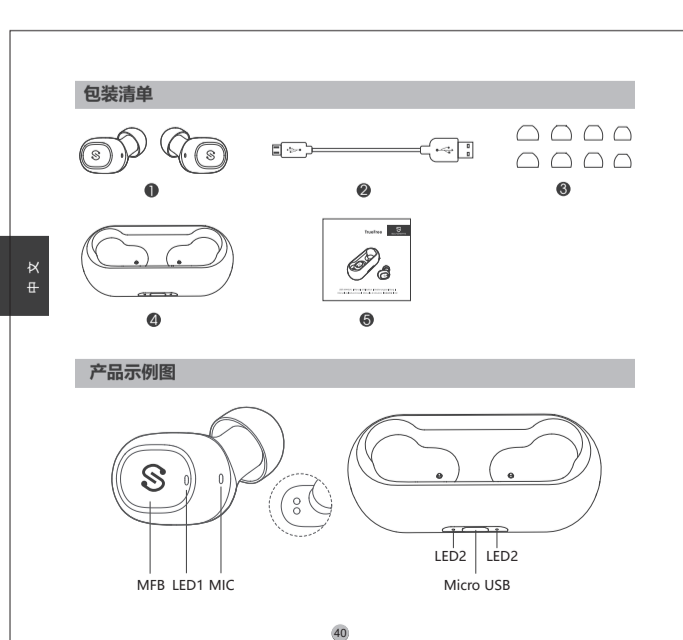

仕様	
仕様	仕様: 50mAh (MPB), 50mAh (ACP)
仕様	仕様: 300mAh
仕様	仕様: 1.5 hours
仕様	仕様: 300mAh
仕様	仕様: 300mAh
仕様	仕様: 300mAh