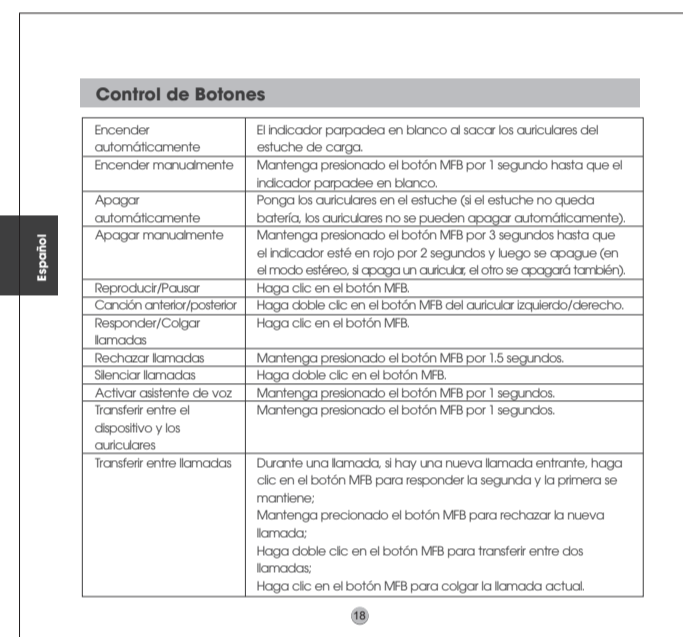

Especificaciones	
Especificaciones	Especificaciones: 50mAh (MPB), 50mAh (ACP)
Especificaciones	Especificaciones: 300mAh
Especificaciones	Especificaciones: 1.5 hours
Especificaciones	Especificaciones: 300mAh
Especificaciones	Especificaciones: 300mAh
Especificaciones	Especificaciones: 300mAh