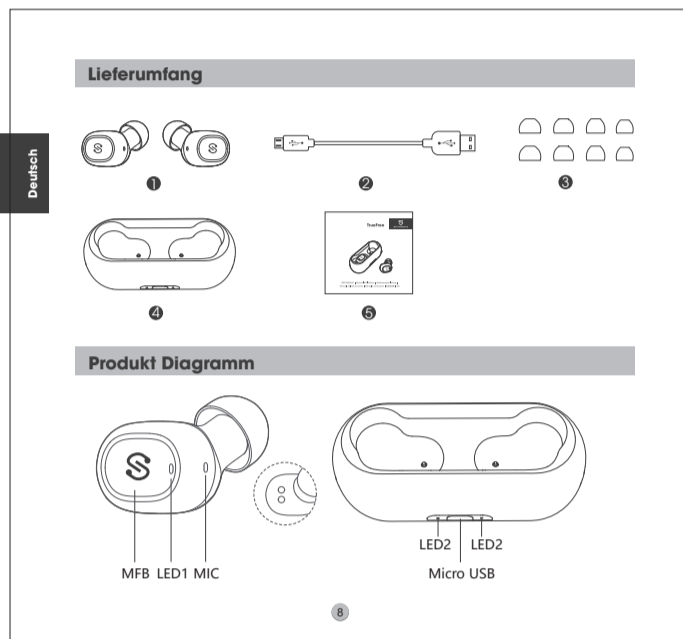

| | |
|-----------|-------|
| Contents | |
| English | 1 - 7 |
| Deutsch | 8-13 |
| Español | 14-19 |
| Franciais | 20-26 |
| Italiano | 27-33 |
| 日本語 | 34-40 |
| 中文 | 41-48 |

| | |
|------------------------|-----------------------------------|
| Specifications | |
| Battery Mode | Battery: 50mAh (MPB), 50mAh (ACP) |
| Charging Case | Capacity: 300mAh |
| Charging Time | 1.5 hours (both earbuds) |
| Charging Case Capacity | 300mAh |
| Charging Case Capacity | 300mAh |
| Charging Case Capacity | 300mAh |
| Charging Case Capacity | 300mAh |

| | |
|---------------|---|
| Spezifikation | |
| Spezifikation | Spezifikation: 50mAh (MPB), 50mAh (ACP) |
| Spezifikation | Spezifikation: 300mAh |
| Spezifikation | Spezifikation: 1.5 hours |
| Spezifikation | Spezifikation: 300mAh |
| Spezifikation | Spezifikation: 300mAh |
| Spezifikation | Spezifikation: 300mAh |

| | |
|------------------|--|
| Especificaciones | |
| Especificaciones | Especificaciones: 50mAh (MPB), 50mAh (ACP) |
| Especificaciones | Especificaciones: 300mAh |
| Especificaciones | Especificaciones: 1.5 hours |
| Especificaciones | Especificaciones: 300mAh |
| Especificaciones | Especificaciones: 300mAh |
| Especificaciones | Especificaciones: 300mAh |