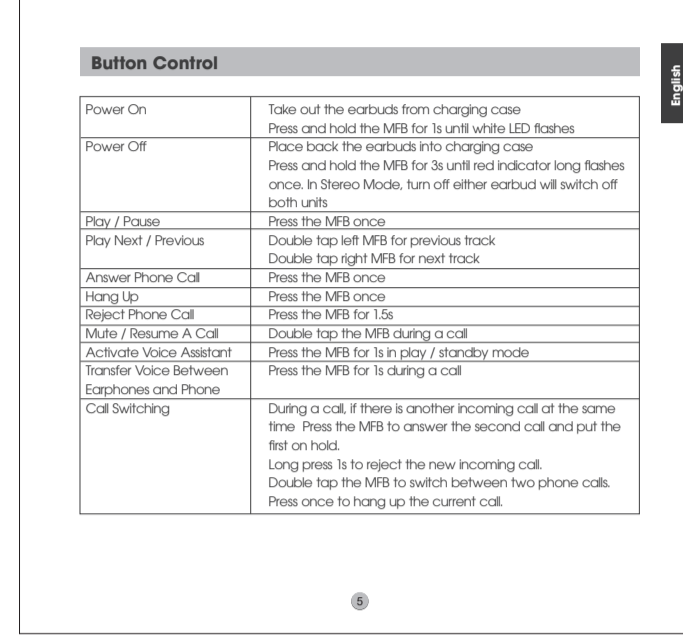

| | |
|---------------|---|
| Spezifikation | |
| Spezifikation | Spezifikation: 50mAh (MPB), 50mAh (ACP) |
| Spezifikation | Spezifikation: 300mAh |
| Spezifikation | Spezifikation: 1.5 hours |
| Spezifikation | Spezifikation: 300mAh |
| Spezifikation | Spezifikation: 300mAh |
| Spezifikation | Spezifikation: 300mAh |