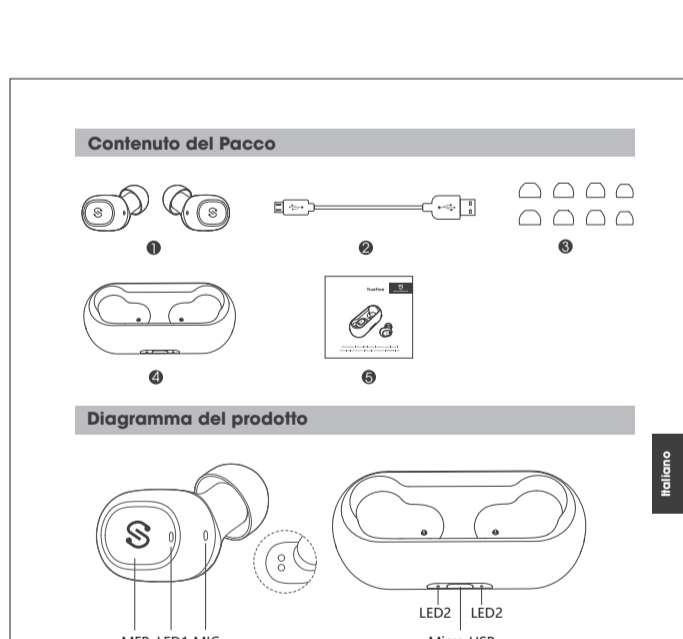

Spécifications	
Spécifications	Spécifications: 50mAh (MPB), 50mAh (ACP)
Spécifications	Spécifications: 300mAh
Spécifications	Spécifications: 1.5 hours
Spécifications	Spécifications: 300mAh
Spécifications	Spécifications: 300mAh
Spécifications	Spécifications: 300mAh